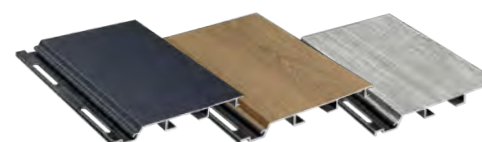

Formate: 21 × 140 mm & 21 × 190 mm
Längen: 4 m & 5 m

Perfekt für Terrasse, Balkon oder Poolumrandung.

MOSO® Bamboo X-treme®

Extrem hart. Formstabil. Nachhaltig.

- ✔ **Ultra stabil & langlebig:** Thermo-veredelter Bambus, mind. 25 Jahre haltbar
- ✔ **Witterungsfest:** Verzieht nicht, splittert kaum, natürliche Vergrauung
- ✔ **Pflegeleicht:** Kein Anstrich nötig, optional ölen für Farbe
- ✔ **Rutschfest & feuerresistent:** Rutschhemmend, Brandklasse B-s1,d0
- ✔ **Nachhaltig:** CO-neutral, FSC®-zertifiziert, schnell nachwachsender Rohstoff
- ✔ **Sehr hart & dicht:** Höhere Dichte als Eiche, extrem widerstandsfähig

Verschiedene Maße: z. B. 20 × 137 mm

Perfekt für Terrasse, Fassade, Sichtschutz oder Outdoor-Möbel.

Kunden, die Sichtschutzzäune kaufen, kaufen auch:

Garten- und Landschaftsbau-Beton GALA-FIX

Anmischungsfreier schnellerhärtender Trocken-Fertigbeton (Abbindung beginnt nach ca. 10 Minuten) für nicht DIN-relevante Betonarbeiten, z. B. zum Befestigen von Zaunpfosten, Wäschespinnen, Spielgeräten, Gartenlampen usw.

Aluminium-Fassade

Robust. Modern. Wartungsfrei.

- ✔ **Leicht & stabil:** Aluminium-Verbund für hohe Festigkeit bei geringem Gewicht
- ✔ **Witterungsfest:** Korrosionsbeständig, UV-stabil, farbecht
- ✔ **Pflegeleicht:** Glatte, reinigungsfreundliche Oberfläche
- ✔ **Verdeckte Montage:** Unsichtbare Befestigung für sauberes Design
- ✔ **Schnelle Verlegung:** Klicksystem ohne Spezialwerkzeug
- ✔ **Vielseitig:** Horizontal, vertikal oder diagonal montierbar
- ✔ **Nachhaltig:** Recyclbares Material, langlebig und ressourcenschonend

Perfekt für Fassade, Giebel, Carport, Gartenhaus, Garage

Auch WPC & Holzfassaden erhältlich!